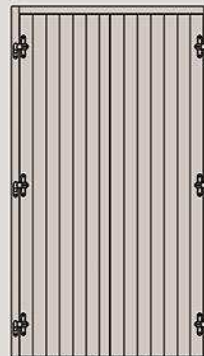

# SPORTELLONE

dogato orizzontale in legno

FINESTRA  
VISTA INTERNA  
doghe verticali

FINESTRA  
VISTA ESTERNA  
doghe verticali

FINESTRA  
VISTA INTERNA  
doghe orizzontali

FINESTRA  
VISTA ESTERNA  
doghe orizzontali

PORTAFINESTRA  
VISTA INTERNA  
doghe verticali

PORTAFINESTRA  
VISTA ESTERNA  
doghe verticali

PORTAFINESTRA  
VISTA INTERNA  
doghe orizzontali

PORTAFINESTRA  
VISTA ESTERNA  
doghe orizzontali