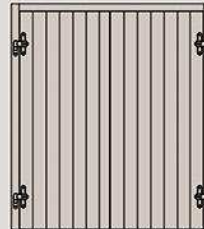

# SPORTELLONE

dogato orizzontale in legno

FINESTRA  
VISTA INTERNA  
doghe verticali

FINESTRA  
VISTA ESTERNA  
doghe verticali

FINESTRA  
VISTA INTERNA  
doghe orizzontali

FINESTRA  
VISTA ESTERNA  
doghe orizzontali

PORTAFINESTRA  
VISTA INTERNA  
doghe verticali

PORTAFINESTRA  
VISTA ESTERNA  
doghe verticali

PORTAFINESTRA  
VISTA INTERNA  
doghe orizzontali

PORTAFINESTRA  
VISTA ESTERNA  
doghe orizzontali