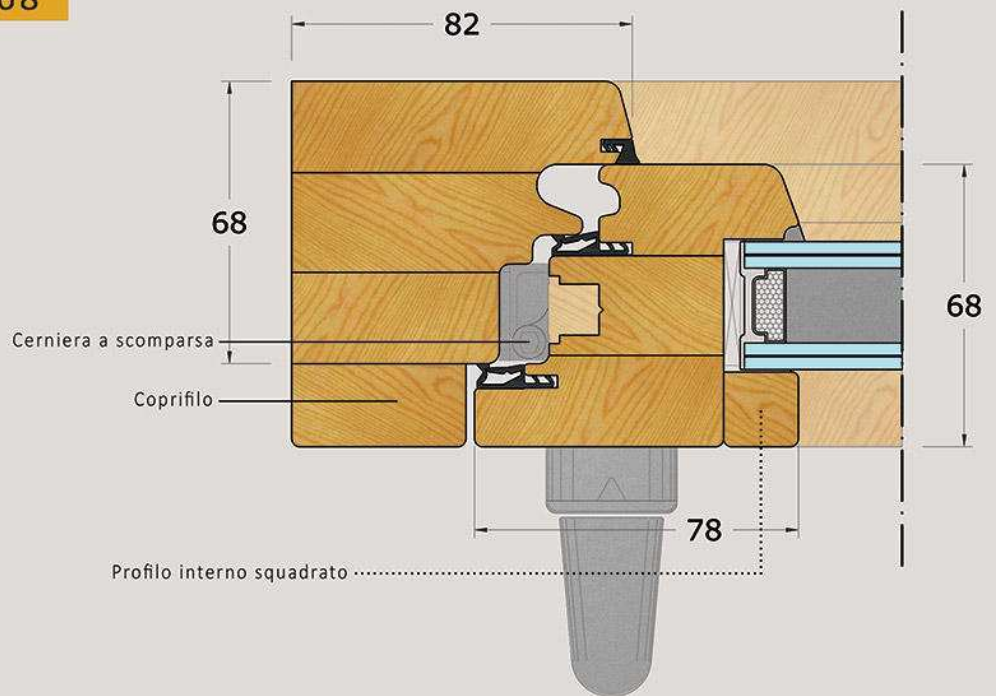

## serie Light 68

UNI EN 14351-1:2010

PORTA FINESTRA A DUE ANTE 1230 X 2180  
SERIE: LIGHT 68  
LEGNO TENERO

Resistenza al carico del vento: C2  
Tenuta all'acqua: 4A  
Sostanze pericolose: ASSENTI  
Resistenza all'urto: CLASSE1  
Capacità portante dei dispositivi di sicurezza: CONFORME  
Prestazione acustica: 37 (-2); -5dB  
Trasmittanza termica: 1,6 W/m<sup>2</sup>K  
Proprietà radiative: Trasmissione luminosa: 77%  
Proprietà radiative: Fattore solare: 55%  
Permeabilità all'aria: Classe 4

I suddetti valori sono indicativi e possono essere migliorati modificando il vetro, la canalina e la sezione dell'infisso, su richiesta della committenza;