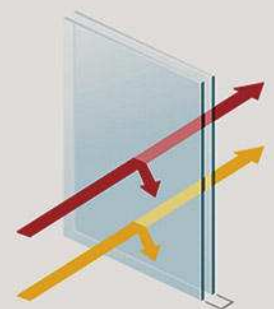

ENERGIA

Fattore solare 56
Riflessione 23