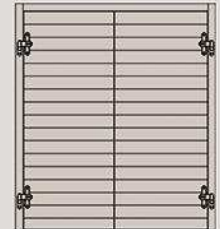

# SPORTELLONE

dogato orizzontale in legno

FINESTRA  
VISTA INTERNA  
doghe verticali

FINESTRA  
VISTA ESTERNA  
doghe verticali

FINESTRA  
VISTA INTERNA  
doghe orizzontali

FINESTRA  
VISTA ESTERNA  
doghe orizzontali

PORTAFINESTRA  
VISTA INTERNA  
doghe verticali

PORTAFINESTRA  
VISTA ESTERNA  
doghe verticali

PORTAFINESTRA  
VISTA INTERNA  
doghe orizzontali

PORTAFINESTRA  
VISTA ESTERNA  
doghe orizzontali